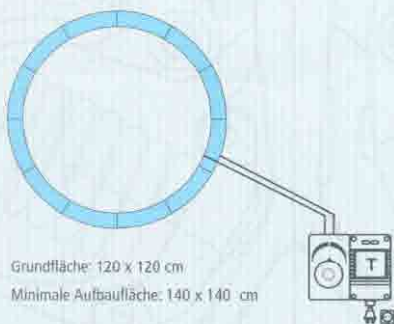

Lokomotive ist eine colorierte CAD-Konstruktionszeichnung

Grundfläche: 120 x 120 cm

Minimale Aufbaufläche: 140 x 140 cm